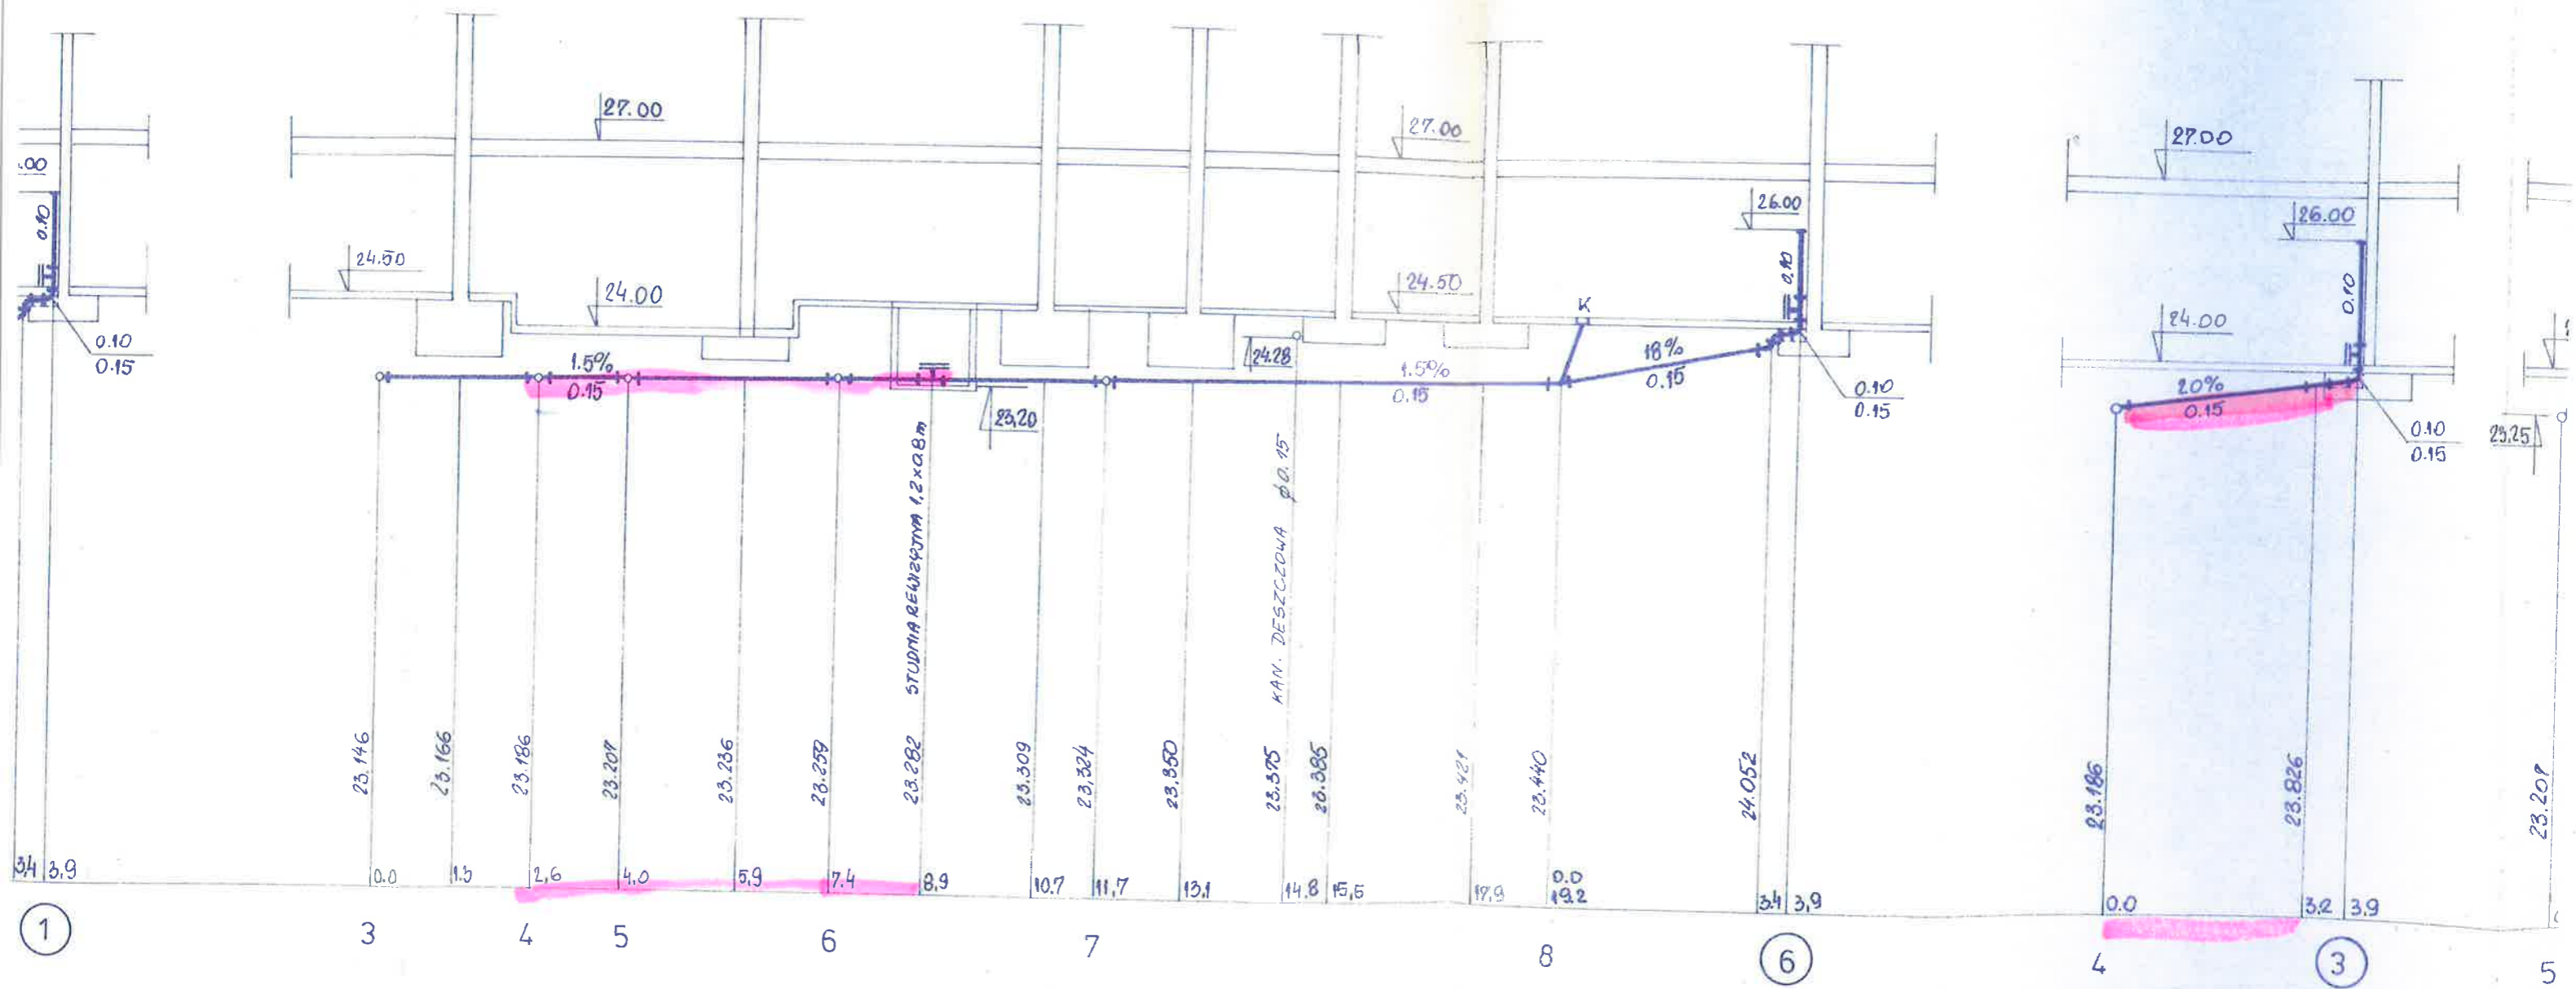

SPÓŁDZIELNIA MIESZKANIOWA
"Na Skraju"
ul. Kulczyńskiego 14
02-777 Warszawa

Spółdzielnia Mieszkaniowa „Na Skraju”
Inspektor Nadzoru Robót Sanitarnych
Nr. Upr. SWK/0179/OWOS/12
Łukasz Maruszak