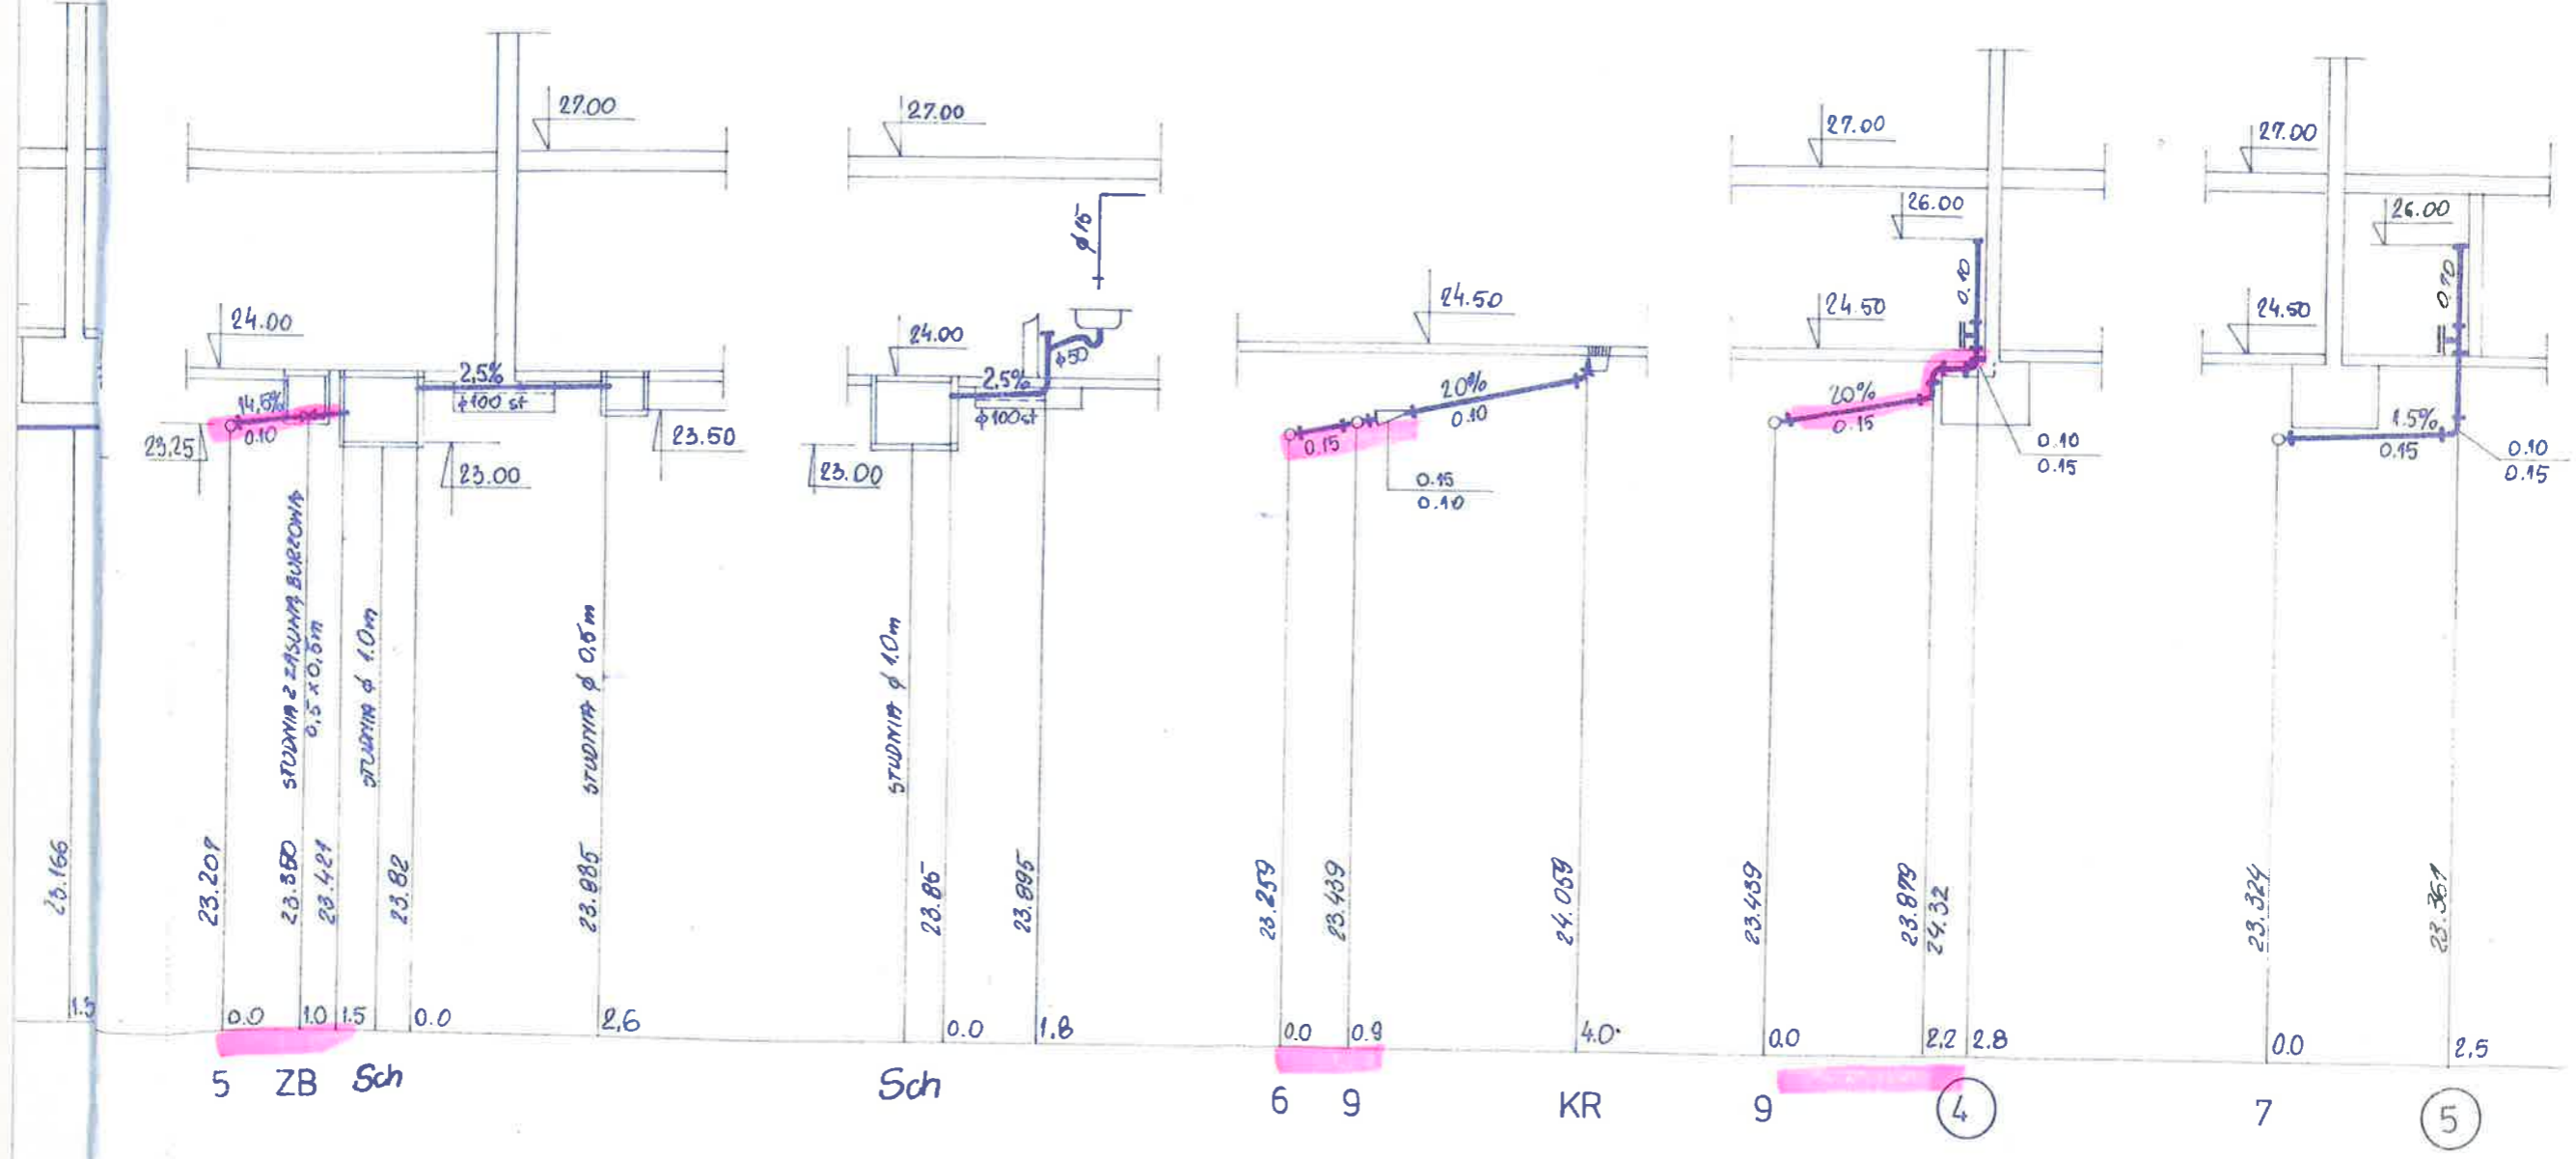

SPÓŁDZIELNIA MIESZKANIOWA
 "Na Skraju"
 ul. Kulczyńskiego 14
 02-777 Warszawa

Spółdzielnia Mieszkaniowa „Na Skraju”
 Inspektor Nadzoru Robót Sanitarnych
 Nr. Upz. SWK/0179/OWOS/12

Łukasz Maruszak

MIASTO PROJEKT MAZOWSZE
 GŁ. PROJ. [Signature]
 KAWY FUNDAMENTOWE
 K = 1,5 kN/m²

A-11

T.SZ	V. 9	L. 3
SgB	W	F. 15

SPÓŁDZIELNIA MIESZKANIOWA
 "Na Skraju"
 ul. Kulczyńskiego 14
 02-777 Warszawa

Spółdzielnia Mieszkaniowa "Na Skraju"
 Inspektor Nadzoru Robót Sanitarnych
 Nr. Upr. SWK/0179/OWOS/12
 Łukasz Marustak

PTB. - Roz
 INŻ
 L. SINCZUK
 W. BUDKOWSKI

SPÓŁDZIELNIA MIESZKANIOWA
 "Na Skraju"
 ul. Kulczyńskiego 14
 02-777 Warszawa

Spółdzielnia Mieszkaniowa „Na Skraju”
 Inspektor Nadzoru Robót Sanitarnych
 Nr. Upr. SWK/0179/OWOS/12
 Łukasz Maruszak